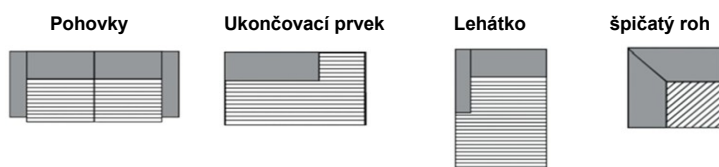

Kožené provedení pouze s prošitím **Typ B**.

Výška sedáku: volitelné:
Typ A, 43 cm (standard)
Typ B 46 cm (za příplatek)

POZOR: Boxspring zvyšuje výšku sedáku přibližně o 1–2 cm

Nohy: volitelné:
Typ 1: Kovové pochromované nebo černé matné

Typ 2: Kovové pochromované nebo černé matné

Typ 3 Dřevěné: natural, dub divoký, černé nebo wenge

Vícebarevnost: **v látkovém provedení**
Barva 1: sedák, opěrák a polštáře na područkách
Barva 2: korpus

Kožené provedení pouze jednobarevné

Lůžko: v látce

Při kombinaci dvou skupin látek se vždy započítává vyšší skupina látek.

Při směru vlákn u manšestru se neprovádí napojování vzoru.

Varianty: směr vlákn u manšestru

Funkce:

Posuvný opěrák (SR) Hloubku sedu lze nastavit pomocí posuvného opěráku o 15 cm **(zahrnuto v ceně)**