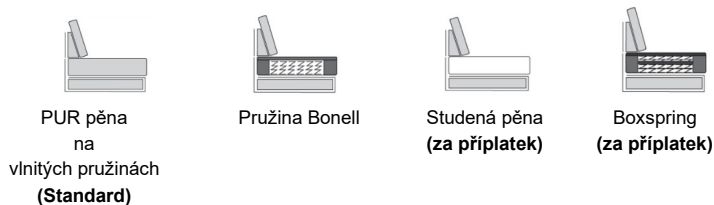

CAROLINA C XC

Vyrobeno v EU
Kvalita, ochrana životního prostředí, pracovní podmínky v souladu s normami Evropské unie

Rám: nosné části z bukového dřeva a kovový rám

Výplň: **Sedák:**
volitelné:

Opěrák:
PUR pěna na gumových pásech, vč. Nastavitelného opěráku